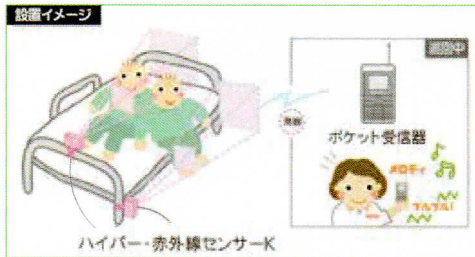

テクノスジャパン / TAIS:00318-000059

ベッド上の起き上がりをポケット受信器で報知します

ベッドセンサー

サイズ

幅800×高さ250×厚み10 (mm)

重量 材質

約600g PVC

- 型式/BPS8025K
- ケーブル長/約1.4m
- 色/アイボリー
- 防滴仕様/IP61

コンソール10

- 型式/HTH10-100K

ポケット受信器

サイズ

幅93×高さ53×奥行12 (mm)

重量 材質

約65g(内蔵電池を含む) ABS樹脂

- 型式/HRP80-80J
- 色/外枠は白、その他は黒
- 電源/内蔵電池、充電用ACアダプタ付(DC5V)
- 8グループ、10チャンネル設定可能
- 報知方法/3種類
[電子音(音量:大・小・なし)・バイブレーター(ON-OFF)・液晶表示]

月極レンタル料金	1割負担額	2割負担額
5,000円	500円	1,000円

※税込

家族コール2C ポケットタイプ HKP-2C

テクノスジャパン / TAIS:00318-000060

赤外線で離床・徘徊行動を検知します

ハイパー・赤外線センサーK

サイズ

幅110×高さ70×厚み35 (mm)