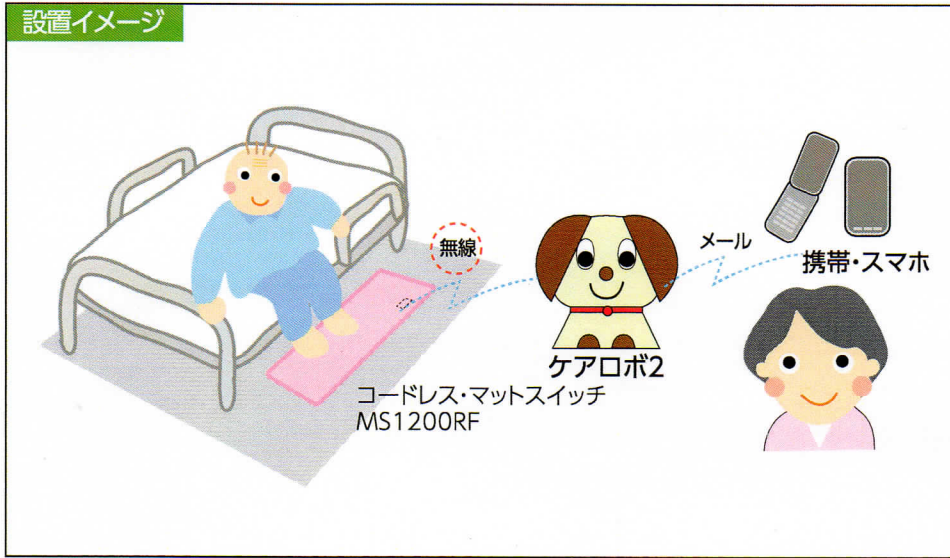

※税込

ケアロボコール®

テクノスジャパン

ケアロボコール2A [型式:HKC-2A] TAIS:00318-000071

ベッドからの離床を報知します

設置イメージ

標準セット

ケアロボ2

+

コードレス・マットスイッチ
(マットを踏むと感知)
MS1200RF

- 最もポピュラーで使い方が簡単。
- ベッドサイド以外にも部屋の出入り口でも使用できるコードレスタイプ。

月極レンタル料金	1割負担額	2割負担額
14,000円	1,400円	2,800円

※税込

ケアロボコール2C [型式:HKC-2C] TAIS:00318-000073

超音波と赤外線で離室、徘徊行動を報知します

設置イメージ