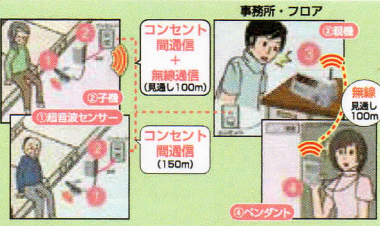

一時停止機能でさりげない介護を!
超音波センサーの検知を、**遠隔操作**で一時的に停止することができます。
※無線通信が不安定な場合、無線通信の中継機を別途ご購入いただく場合がございます。

ハイブリッド通信とは!

コンセント間通信

- 一般の電気コンセントを利用して通信を行います(有線通信)
- 遠くてもコンセントの配線状況で通信可能
- × コンセントの配線状況で近くても通信できない場合がある

無線通信

- ケーブルを使わず、電波を使って通信を行います(無線通信)
- 距離が近ければ近いほど通信は**強い**
- × 障害物など環境の変化に**弱い**

ハイブリッド通信

コンセント間通信と無線の両方の信号を出して通信しているので、通信が通りにくい施設でも安定して通知が届きます!

●ひとめで分かる離床表示!!

- 先読みの介護にも最適!
- ①離床履歴 一人100件までの離床時間を記録。
 - ②離床分布 1時間毎の離床情報をパーセント表示。
 - ③稼働時間 特定時間のみ検知が可能。(夜間のみ、etc...)
 - ④一時停止時間 一時停止の解除忘れ防止機能。
 - ⑤メロディ設定 対象者別に、12種類のメロディを登録可能。

徘徊・トイレの検知にも!

- 入居者さまの徘徊検知!
つながるモデルを施設内に設置して...
人の動き、徘徊を検知してお知らせ!
- トイレへの入室を検知!
つながるモデルをトイレ内に設置して...
トイレへの入室を検知してお知らせ!

サイズ	重量	材質
親機:幅172×奥行111×高さ97(mm) 子機:幅70×奥行48×高さ115(mm) 超音波センサー:幅125×奥行82×高さ37(mm) ペンダント:45×93×190(mm) ※シリコンカバー含む	親機:425g 子機:210g 超音波センサー:130g ペンダント:60g	ABS樹脂難燃性V0
月極レンタル料金	1割負担額	2割負担額
8,000円	800円	1,600円