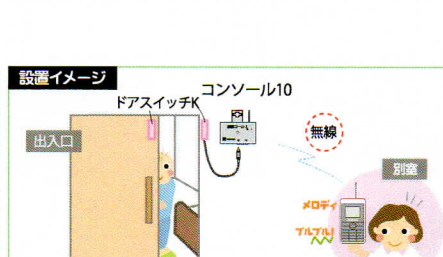

電源は電池/ACアダプタ両用 見えない2つの赤外線で見守り安心検知!赤色ビームを出すので設置が簡単!

月極レンタル料金	1割負担額	2割負担額
5,000円	500円	1,000円

※税込

家族コール2D ポケットタイプ HKP-2D

テクノスジャパン / TAIS:00318-000082

ドアや窓を開くとポケット受信器で報知します

ドアスイッチK

サイズ