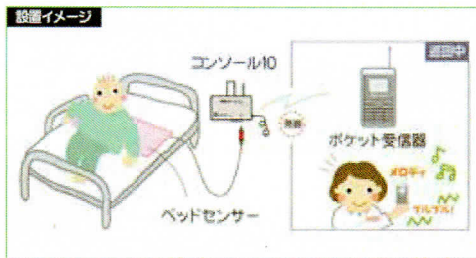

家族コール2B ポケットタイプ HKP-2B

テクノスジャパン / TAIS:00318-000059

ベッド上の起き上がりをポケット受信器で報知します

ベッドセンサー

サイズ

幅800×高さ250×厚み10 (mm)

重量 材質

約600g PVC

- ●型式/BPS8025K
- ●ケーブル長/約1.4m
- ●色/アイボリー
- ●防滴仕様/IP61

コンソール10

- ●型式/HTH10-100K

ポケット受信器

サイズ

幅93×高さ53×奥行12 (mm)

重量 材質

約65g(内蔵電池を含む) ABS樹脂

- ●型式/HRP80-80J
- ●色/外枠は白、その他は黒
- ●電源/内蔵電池、充電用ACアダプタ付(DC5V)
- ●8グループ、10チャンネル設定可能
- ●報知方法/3種類
  [電子音(音量:大・小・なし)・バイブレーター(ON-OFF)・液晶表示]

月極レンタル料金	1割負担額	2割負担額
5,000円	500円	1,000円

※税込