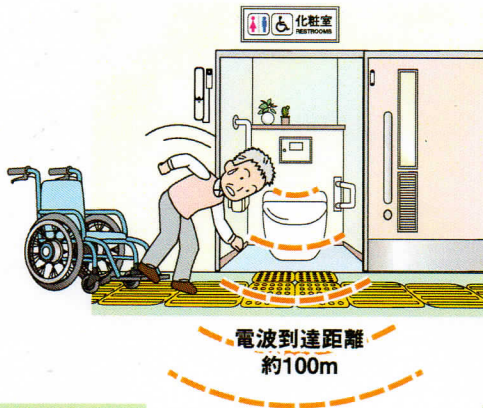

●卓上受信機セット TAIS:00021-000119

月極レンタル料金	1割負担額	2割負担額
5,000円	500円	1,000円

※税込

●送信機 HCT-115 TAIS:00021-000118

月極レンタル料金	1割負担額	2割負担額
2,000円	200円	400円

※税込

設置例

- トイレの入口に取付け、使用されることをいち早く介助者に伝え、転倒防止に!