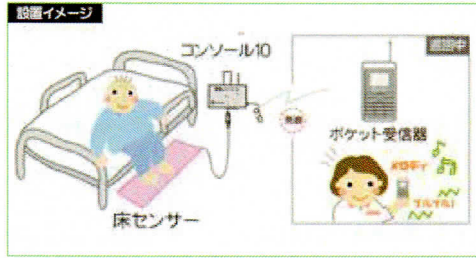

サービスコード 徘徊感知機器:171011

家族コール2A ポケットタイプ HKP-2A

テクノスジャパン / TAIS:00318-000058

ベッドからの離床をポケット受信器で報知します

床センサー

サイズ

幅1000×高さ500×厚み4 (mm)

重量 材質