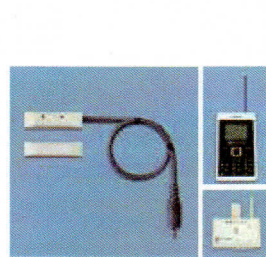

電源は電池/ACアダプタ両用 見えない2つの赤外線で見守り安心検知!赤色ビームを出すので設置が簡単!

月極レンタル料金	1割負担額	2割負担額
5,000円	500円	1,000円

※税込

家族コール2D ポケットタイプ HKP-2D

テクノスジャパン / TAIS:00318-000082

ドアや窓を開くとポケット受信器で報知します

ドアスイッチK

サイズ