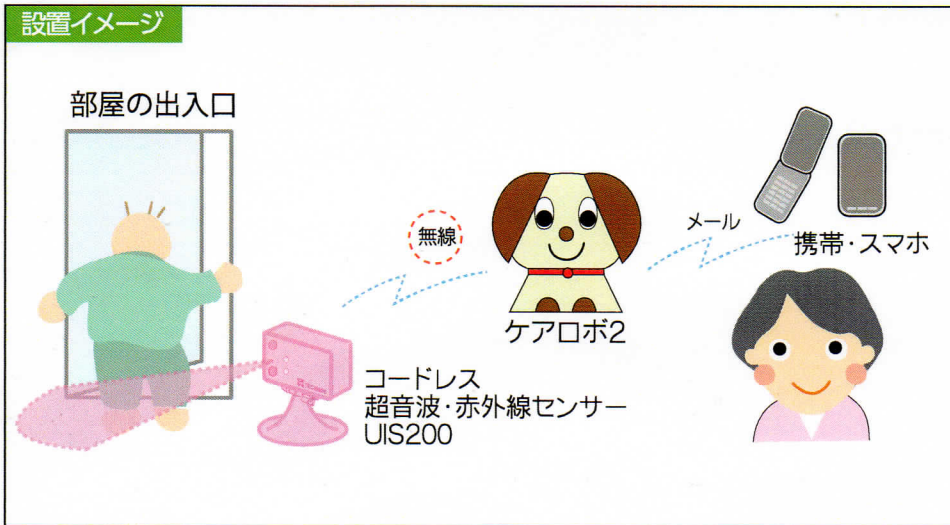

+

コードレス・マットスイッチ
(マットを踏むと感知)
MS1200RF

- 最もポピュラーで使い方が簡単。
- ベッドサイド以外にも部屋の出入り口でも使用できるコードレスタイプ。

月極レンタル料金	1割負担額	2割負担額
14,000円	1,400円	2,800円

※税込

ケアロボコール2C [型式:HKC-2C] TAIS:00318-000073

超音波と赤外線で離室、徘徊行動を報知します

設置イメージ

標準セット

ケアロボ2

+

コードレス
超音波・赤外線センサー UIS200

※2Cタイプは標準添付の「固定スタンド」で床に設置が可能、もしくはオプションの「自在クランプ」でパイプや板等に取付可能です。

- 設置場所により様々な行動を検知する事が可能

月極レンタル料金	1割負担額	2割負担額
14,000円	1,400円	2,800円

※税込