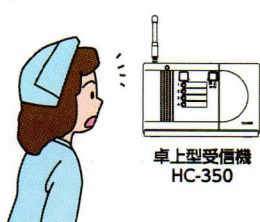

- 扉に取り付け徘徊検知用途に!

- 施設や個人宅のベランダ窓に取り付け、転落防止用途に!

運用

■スタッフステーション

システム例

送信機
HCT-115

電波到達距離
約100m

卓上型受信機
HC-350